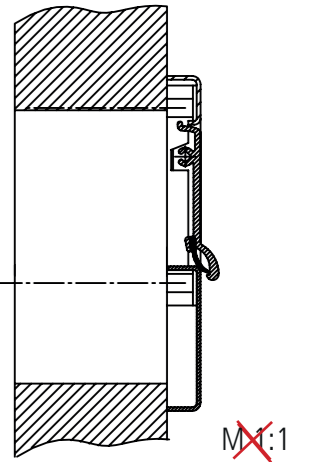

Schablone für Befestigungslöcher und Briefeinwurf ohne Namensschild
Frontplatte 260 x 110 mm

Seitenansicht
im Schnitt

0 1 2 3 4 5 6 7 8 9 10 11 12 13 14 15 16 17 18 19 20 21 22 23 24 25 26 27 28 29 30 31 32 33 34 35 36 37 38 39 40