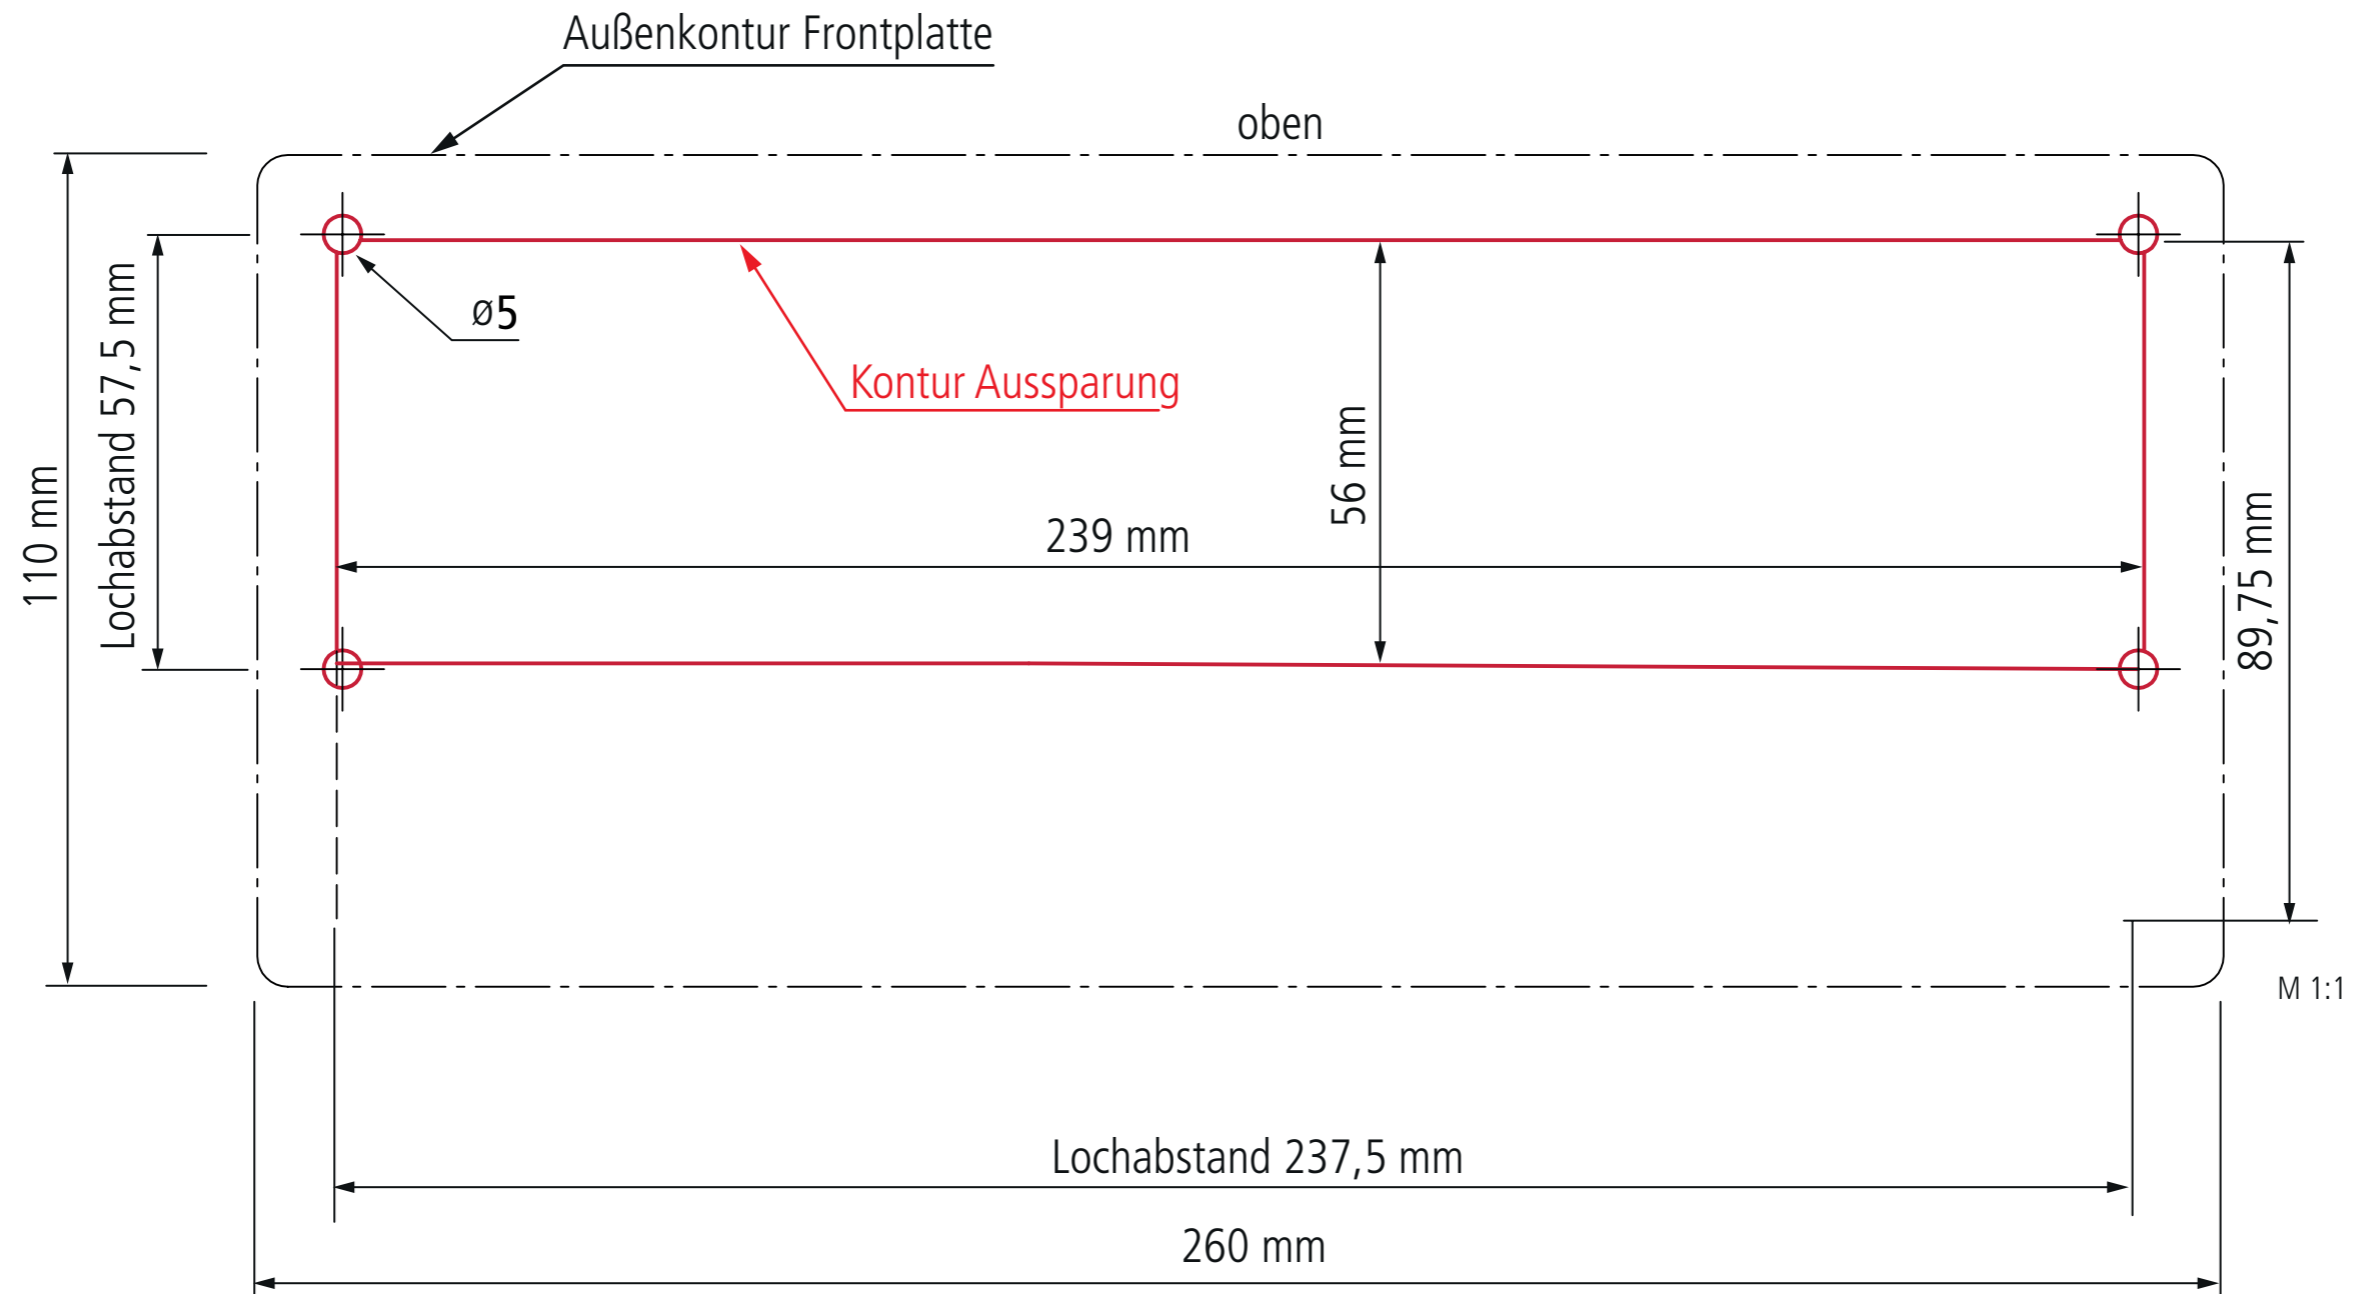

Schablone für Befestigungslöcher und Briefeinwurf ohne Namensschild
Frontplatte 260 x 110 mm

Seitenansicht
im Schnitt

0 1 2 3 4 5 6 7 8 9 10 11 12 13 14 15 16 17 18 19 20 21 22 23 24 25 26 27 28 29 30 31 32 33 34 35 36 37 38 39 40